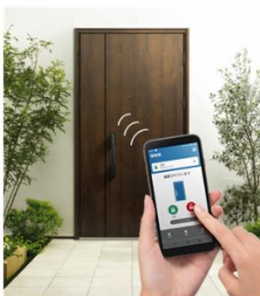

ロ上下通風仕様

ドアを開けたまま上げ下げ障子を開けることで通風ができます。また障子ロックをロック状態とすれば、外から上げ下げ障子を動かすことはできません。

ロドアクローザ(内付式)

ロハンドル アルミ製

※サムターンおよびハンドルの色は、本体色にかかわらずシルバーとなります。
※外観側の網付格子は横格子のみとなります。

【玄関ドアオプション】

ポケットKey

リモコンキー

リモコンキーを持っていれば、ハンドルのボタンを押すだけ

タグキー

タグキーを近づけるだけでカギを開け閉めできます

スマートフォン

アプリ上での操作でも、リモコン操作のようにカギの施錠を行うことができます。※アプリを操作する際は、ドア付近(約3m以内)に近づいてください。ドアから離れた位置では操作できません。

スマートコントロールキー専用アプリ

スマートコントロールキー

利用料金
無料

※ダウンロード
が必要です。

■スマートフォンの登録

□ 全部で7台まで登録可能
管理用スマートフォン2台、一般用スマートフォン5台まで登録可能です。

・管理用

施錠解やスマートフォンアプリの通知機能、キーの登録や削除が可能です。

・一般用

施錠解やスマートフォンアプリでの通知機能がご利用になれます。

■ハンドルカラーバリエーション