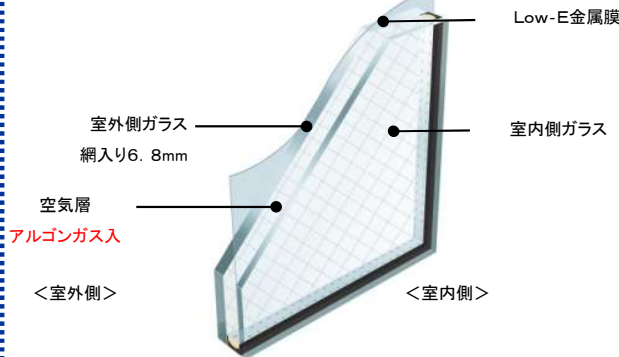

※1 LOW-E複層ガラス(アルゴンガス入中空層14mm以上)
※2 LOW-E複層ガラス(アルゴンガス入中空層14mm未満)
※4 住宅型式性能認定による(ガラスの仕様により異なります。)

弥生建設様オリジナルカラーバリエーション

外観

内観

ガラス一覧

Low-E複層ガラス (断熱タイプ)

室内側ガラスをLow-E金属膜でコーティングすることによって暖かい太陽光を取り込み、室内の暖房熱を逃がさない複層ガラスです。

アルゴンガス入り

アルゴンガスは熱を伝えにくく空気よりも比重が重い特性があるため、空気層の対流を抑えて断熱効果を高めます。

ご注意 ・複層ガラスの空気層指定は対応できません。
・網入ガラスは菱ワイヤーのみとなります。

※浴室用サッシの内観色は全色ホワイトとなります

【サッシオプション】

片上げ下げ窓

面格子付片上げ下げ窓

ラチス格子