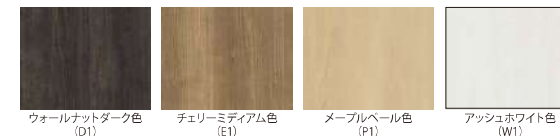

カナエル *Canaeru* C-Design

Color Variation