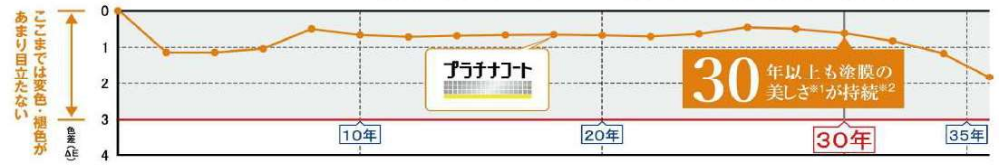

一般的な外壁材は、紫外線や雨風によって色あせが起こりやすく、10年から15年ごとに再塗装が必要です。「プラチナコート」を施した外壁材なら長期間色あせが目立ちません。そのため、再塗装の時期を大幅に延ばすことができ、メンテナンスコストを抑えられます。

独自の厳しい試験基準をクリア！

「プラチナコート」は、厳しい基準を設定した独自の促進耐候性試験によって、耐候性の高さを実証しており、長期間にわたって美しい外観を維持します。