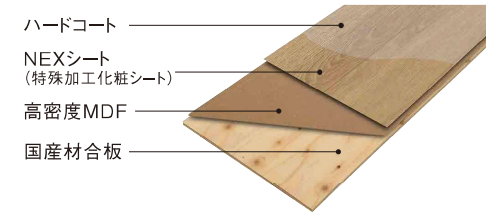

ウォールナットダーク色
JC12S1-D1 ●303×1,818×12mm 6枚入

チェリーミディアム色
JC12S1-E1 ●303×1,818×12mm 6枚入

メイプルパール色
JC12S1-P1 ●303×1,818×12mm 6枚入

Canerü C-Design カナエル C12・Jベース

- 抗菌
- ワックス不要
- 耐汚れ
- 耐車イス
- 耐凹みキズ
- 耐擦りキズ
- 耐電気カーペット
- クラックレス
- 床暖房対応