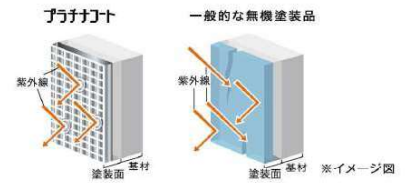

美しさが長持ち | プラチナコート

美しさが30年以上続く外壁材
※1 美しさとは「変色・褪色」が目立たないことを指します。

色あせ・ひび割れに強い！
プラチナコートが再塗装時期を大幅に延ばします！

一般的な外壁材は、紫外線や雨風によって色あせが起こりやすく、10年から15年ごとに再塗装が必要です。「プラチナコート」を施した外壁材なら長期間色あせが目立ちません。そのため、再塗装の時期を大幅に延ばすことができ、メンテナンスコストを抑えられます。

独自の厳しい試験基準をクリア！

「プラチナコート」は、厳しい基準を設定した独自の促進耐候性試験によって、耐候性の高さを実証しており、長期間にわたって美しい外観を維持します。

■社内試験結果(当社独自基準)〔促進耐候性試験(SWOM試験)〕 強い陽射しや熱、雨などの過酷な自然環境を再現する試験です。
※上記は「プラチナコート」の一例をグラフにしたものです。商品の濃淡によって色差の値が変わります。
※1 美しさとは「変色・褪色」が目立たないことを指します。
※2 住宅の地域、環境や使用条件によって劣化の進行状況が異なりますので、メンテナンススケジュールについては住宅会社様または工務店様にご相談ください。

美しさが持続する超高耐候塗料 プラチナコート

分子結合力が紫外線より強い！

「プラチナコート」は分子に443kJ/molの結合エネルギーを持つSi-O結合を含みます。Si-O結合は紫外線エネルギーの413kJ/molを上回る安定した結合力を持つため、外壁材をしっかりガードすることができます。

※Si-O分子結合力の引用:化学便覧 基礎編 改訂3版(丸善株式会社発行)
※紫外線エネルギー:紫外線波長290nmにて計算

バランスの取れたハイブリッド塗料！

「プラチナコート」は、色あせに強い無機塗料と、ひび割れに強い有機塗料を最適配合。無機・有機両方の特性をバランス良く活かし、塗膜のひび割れからの雨水の侵入や紫外線による劣化を防ぎます。

リーガストーン

2024年10月現在

コルモストーン調

ニュースブリットストーン調

フラーグ

印刷物のため、実物の色柄と異なる場合がございます。サンプル等でご確認ください。