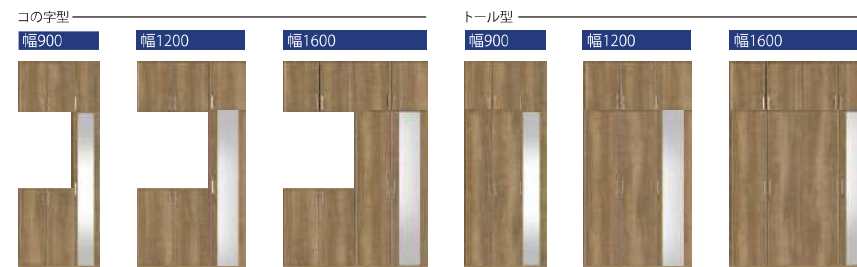

● 玄関収納

フラットタイプ