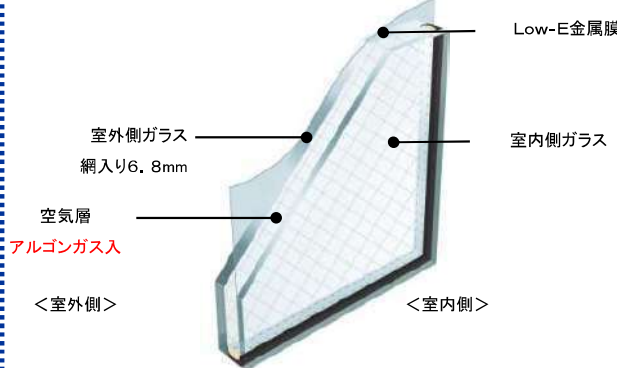

※1 LOW-E複層ガラス(アルゴンガス入中空層14mm以上)
※2 LOW-E複層ガラス(アルゴンガス入中空層14mm未満)
※4 住宅型式性能認定による(ガラスの仕様により異なります。)

弥生建設様オリジナルカラーバリエーション

外観	ブラウン (B1)	カームブラック (B7)	ホワイト (YW)	プラチナステン (H2)
内観	ダークブラウン (CM)	カームグラック (B7)	ホワイト (YW)	プラチナステン (ET)

※浴室用サッシの内観色は全色ホワイトとなります

ガラス一覧

ご注意 *複層ガラスの空気層指定は対応できません。
*網入ガラスは装ワイヤーのみとなります。

Low-E複層ガラス (断熱タイプ)

室内側ガラスをLow-E金属膜でコーティングすることによって暖かい太陽光を取り込み、室内の暖房熱を逃がさない複層ガラスです。

アルゴンガス入り

アルゴンガスは熱を伝えにくく空気よりも比重が重い特性があるため、空気層の対流を抑えて断熱効果を高めます。