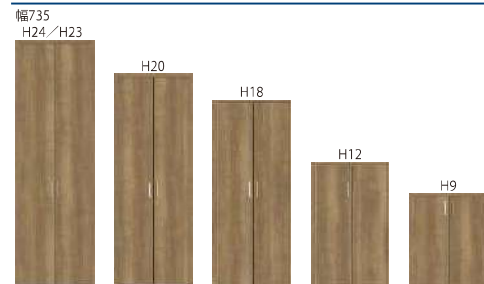

カナエル *Canaeru* C-Design

Color Variation

● その他引戸

框組タイプ

● 収納扉

フラットタイプ (固定枠・三方枠仕様)

● クローゼット

フラットタイプ (固定枠・三方枠仕様)