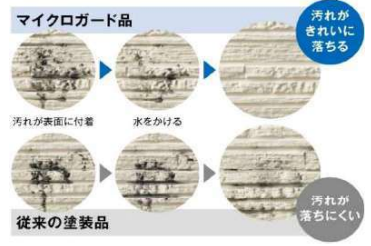

キレイが続く | マイクロガード

雨水で汚れを洗い落とす「セルフクリーニング機能」。

マイクロガードは、外壁に付着した汚れを雨水で繰り返し落とせる「セルフクリーニング機能」。親水性の効果で空気中の水分子を取り込んで外壁表面に薄い水分子膜を作り、汚れを浮かせて、雨で洗い落とします。

マイクロガードの「美しさ」の実力。

窓サッシの下部は雨筋ができ、汚れやすいものです。マイクロガードは、その雨を利用して汚れを洗い落とし、外壁をいつまでもキレイに保ちます。