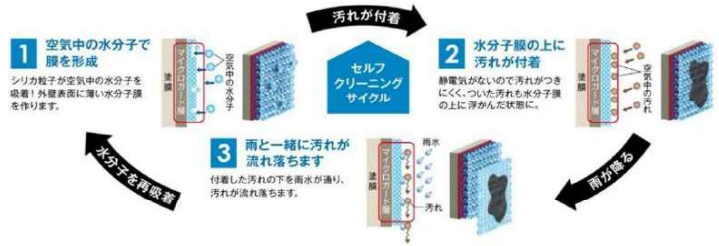

《フラット35S対応》

弥生ハウス標準仕様書

YAYOIHOUSE

- | | |
|-----------------|-------------|
| ◇ 外壁 | : ニチハ |
| ◇ 外装建具 | : YKKaP |
| ◇ 玄関ドア | : YKKaP |
| ◇ 内装建具・収納扉・玄関収納 | : NODA |
| ◇ システムキッチン | : Panasonic |
| ◇ 洗面化粧台 | : Panasonic |
| ◇ トイレ | : LIXIL |
| ◇ システムバス | : Panasonic |
| ◇ エクステリア(外構) | : LIXIL |

キレイが続く | マイクロガード

雨水で汚れを洗い落とす「セルフクリーニング機能」。

マイクロガードは、外壁に付着した汚れを雨水で繰り返し落とせる「セルフクリーニング機能」。親水性の効果で空気中の水分子を取り込んで外壁表面に薄い水分子膜を作り、汚れを浮かせて、雨で洗い落とします。

マイクロガードの「美しさ」の実力。

窓サッシの下部は雨筋ができ、汚れやすいものです。マイクロガードは、その雨を利用して汚れを洗い落とし、外壁をいつまでもキレイに保ちます。