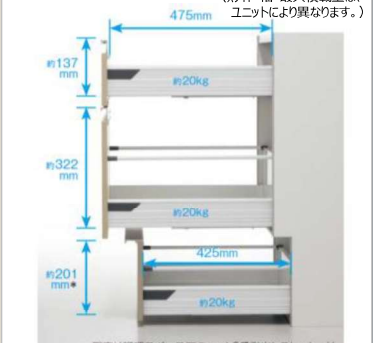

有効寸法・最大積載量

写真は調理スペース下ユニット2段引出しストッカー付
※フロアストッカーの有効高さは、ユニット高さが850mmの場合です。高さ800mmの場合は50mm低くなり、高さ900mmの場合は50mm高くなります。

扉柄

20グレード

CT20シリーズ

ソフトウォールナット柄

ソフトチーク柄

ナチュラルチェスナット柄