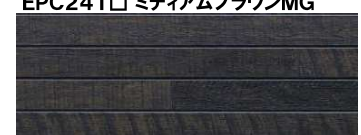

ポメロストーン調

EPB401□ エアルMGアイボリー

EPB407□ エアルMGダークグレー

EPB408□ エアルMGネロ

2024年10月現在

グラベリール

EPB291□ イストワMGホワイト

EPB293□ イストワMGテラコッタ

EPB295□ イストワMGエボニー

キャストイングウッド

EPC241□ ミディアムブラウンMG

EPC2410□ ダークブラウンMG

EPC243□ ビターブラウンMG

EPC2411□ カーボンブラックMG

EPC245□ ホワイトアッシュMG

EPC246□ ホワイトキャメルMG

EPC247□ スモークシルバーMG

EPC248□ ナチュラルオークMG

EPC2412□ ダークグリーンMG

シャルムロック

EPC281□ マハビMGホワイト

EPC283□ マハビMGLビー

EPC284□ マハビMGブラウン

EPC285□ マハビMGスモーク