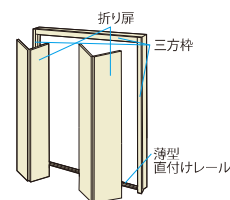

アッシュ
ホワイト色

クローゼット

D-11型

■三方枠仕様(薄型直付けレール)

レールをフロアの上に取付けする薄型直付けレール。レールの溝が深く、掃除も簡単にできます。

収納扉

D-11型

収納取手