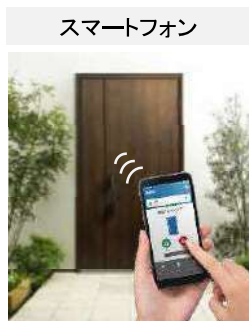

採光無
熱貫流率
1.79
W/(m²·K)

採光付
熱貫流率
2.29
W/(m²·K)

『ピタットKey』特長

タグキーを近づけるだけで
カギを開け開めます

アプリ上での操作でも、リモコン操作
のようにカギの施錠を行うことがで
きます。※アプリを操作する際は、
ドア付近(約3m以内)に近づいてください。
ドアから離れた位置では操作できません。

タグキー×3
(非常用収納カギ×3)

非常用収納カギ
を内蔵

非常用カギ×2
(ディンプルキー)