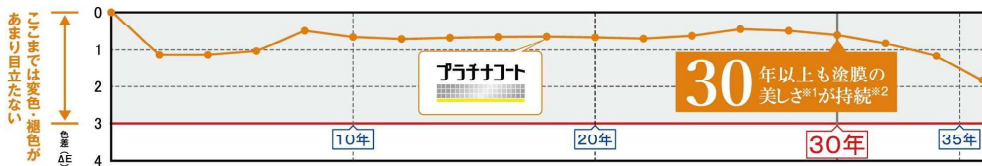

グラベリール

キャストイングウッド

オルデミュール調

印刷物のため、実物の色柄と異なる場合がございます。サンプル等でご確認ください。

美しさが長持ち | プラチナコート

美しさが30年以上続く外壁材

※1 美しさとは「変色・褪色」が目立たないことを指します。

色あせ・ひび割れに強い！
 プラチナコートが再塗装時期を大幅に延ばします！

一般的な外壁材は、紫外線や雨風によって色あせが起こりやすく、10年から15年ごとに再塗装が必要です。「プラチナコート」を施した外壁材なら長期間色あせが目立ちません。そのため、再塗装の時期を大幅に延ばすことができ、メンテナンスコストを抑えられます。

独自の厳しい試験基準をクリア！

「プラチナコート」は、厳しい基準を設定した独自の促進耐候性試験によって、耐候性の高さを実証しており、長期間にわたって美しい外観を維持します。