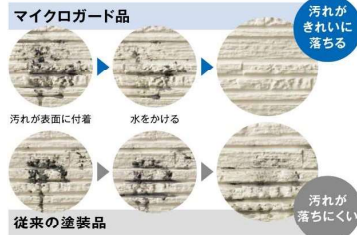

キレイが続く | マイクロガード

雨水で汚れを洗い落とす「セルフクリーニング機能」。

マイクロガードは、外壁に付着した汚れを雨水で繰り返し落とせる「セルフクリーニング機能」。
 親水性の効果で空気中の水分子を取り込んで外壁表面に薄い水分子膜を作り、汚れを浮かせて、雨で洗い落とします。

マイクロガードの「美しさ」の実力。

窓サッシの下部は雨筋ができ、汚れやすいものです。
 マイクロガードは、その雨を利用して汚れを洗い落とし、外壁をいつまでもキレイに保ちます。

さらに!
 マイクロガード品に防藻・防カビ剤を配合。
 マイクロガードの「セルフクリーニング機能」は、藻・カビに対して充分な洗浄効果を発揮しません。そのためマイクロガード品には防藻・防カビ剤を配合し、塗膜表面での藻・カビの生育を抑制しております。
 但し、防藻・防カビ剤の効果は社内試験結果に基づく比較であり、効果を保証するものではありません。また、永久的なものでもありません。

シャルムロック

ポメロストーン調

グラベリール

キャストイングウッド

オルデミュール調

印刷物のため、実物の色柄と異なる場合がございます。サンプル等でご確認ください。

美しさが長持ち | プラチナコート

美しさが30年以上続く外壁材

※1 美しさとは「変色・褪色」が目立たないことを指します。

色あせ・ひび割れに強い！
 プラチナコートが再塗装時期を大幅に延ばします！