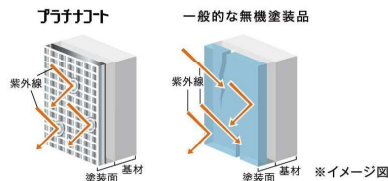

美しさが長持ち | プラチナコート

美しさが30年以上続く外壁材

※1 美しさとは「変色・褪色」が目立たないことを指します。

色あせ・ひび割れに強い！
プラチナコートが再塗装時期を大幅に延ばします！

一般的な外壁材は、紫外線や雨風によって色あせが起こりやすく、10年から15年ごとに再塗装が必要です。「プラチナコート」を施した外壁材なら長期間色あせが目立ちません。そのため、再塗装の時期を大幅に延ばすことができ、メンテナンスコストを抑えられます。

独自の厳しい試験基準をクリア！

「プラチナコート」は、厳しい基準を設定した独自の促進耐候性試験によって、耐候性の高さを実証しており、長期間にわたって美しい外観を維持します。

■社内試験結果(当社独自基準) (促進耐候性試験(SWOM試験)) 強い陽射しや熱、雨などの過酷な自然環境を再現する試験です。

※上記は「プラチナコート」の一例をグラフにしたものです。商品の濃淡によって色差の値が変わります。

※1 美しさとは「変色・褪色」が目立たないことを指します。

※2 住宅の地域、環境や使用条件によって劣化の進行状況が異なりますので、メンテナンススケジュールについては住宅会社様または工務店様にご相談ください。

美しさが持続する超高耐候塗料 プラチナコート

分子結合力が紫外線より強い！

「プラチナコート」は分子に443kJ/molの結合エネルギーを持つSi-O結合を含みます。Si-O結合は紫外線エネルギーの413kJ/molを上回る安定した結合力を持つため、外壁材をしっかりガードすることができます。

※Si-O分子結合力の引用:化学便覧 基礎編 改訂3版(丸善株式会社発行)
※紫外線エネルギー:紫外線波長290nmにて計算

バランスの取れたハイブリッド塗料！

「プラチナコート」は、色あせに強い無機塗料と、ひび割れに強い有機塗料を最適配合。無機・有機両方の特性をバランス良く活かし、塗膜のひび割れからの雨水の侵入や紫外線による劣化を防ぎます。

ニュースプリットストーン調

リーガストーン

2024年2月現在

コルモストーン調

クレミナウォール調

フラッグ

印刷物のため、実物の色柄と異なる場合がございます。サンプル等でご確認ください。

モエンエクセラード16