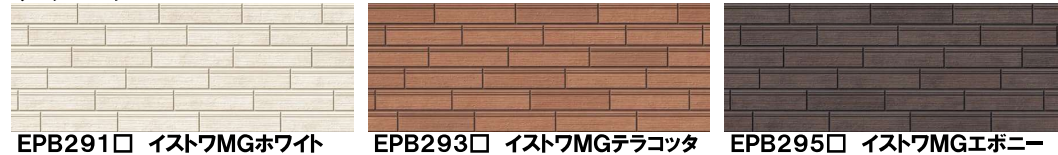

キレイが続く | マイクロガード

雨水で汚れを洗い落とす「セルフクリーニング機能」。

マイクロガードは、外壁に付着した汚れを雨水で繰り返し落とせる「セルフクリーニング機能」。
 親水性の効果で空気中の水分子を取り込んで外壁表面に薄い水分子膜を作り、汚れを浮かせて、雨で洗い落とします。

マイクロガードの「美しさ」の実力。

窓サッシの下部は雨筋ができ、汚れやすいものです。
 マイクロガードは、その雨を利用して汚れを洗い落とし、外壁をいつまでもキレイに保ちます。

グラベリール

キャストイングウッド

オルデミュール調

印刷物のため、実物の色柄と異なる場合がございます。サンプル等でご確認ください。

美しさが長持ち | プラチナコート

美しさが30年以上続く外壁材

※1 美しさとは「変色・褪色」が目立たないことを指します。

色あせ・ひび割れに強い！
 プラチナコートが再塗装時期を大幅に延ばします！