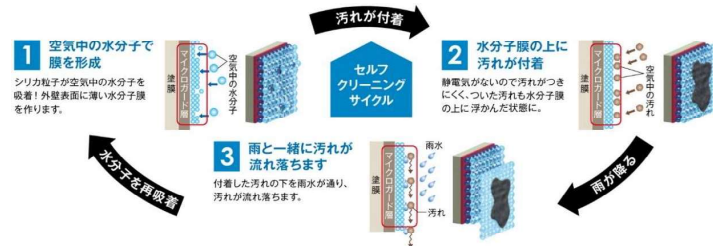

キレイが続く | マイクロガード

雨水で汚れを洗い落とす「セルフクリーニング機能」。

マイクロガードは、外壁に付着した汚れを雨水で繰り返し落とせる「セルフクリーニング機能」。
 親水性の効果で空気中の水分子を取り込んで外壁表面に薄い水分子膜を作り、汚れを浮かせて、雨で洗い落とします。

マイクロガードの「美しさ」の実力。

窓サッシの下部は雨筋ができ、汚れやすいものです。
 マイクロガードは、その雨を利用して汚れを洗い落とし、外壁をいつまでもキレイに保ちます。

さらに!
 マイクロガード品に防藻・防カビ剤を配合。
 マイクロガードの「セルフクリーニング機能」は、藻・カビに対して充分な洗浄効果を発揮しません。そのためマイクロガード品には防藻・防カビ剤を配合し、塗膜表面での藻・カビの生育を抑制しております。
 但し、防藻・防カビ剤の効果は社内試験結果に基づく比較であり、効果を保証するものではありません。また、永久的なものでもありません。

シャルムロック

ポメロストーン調