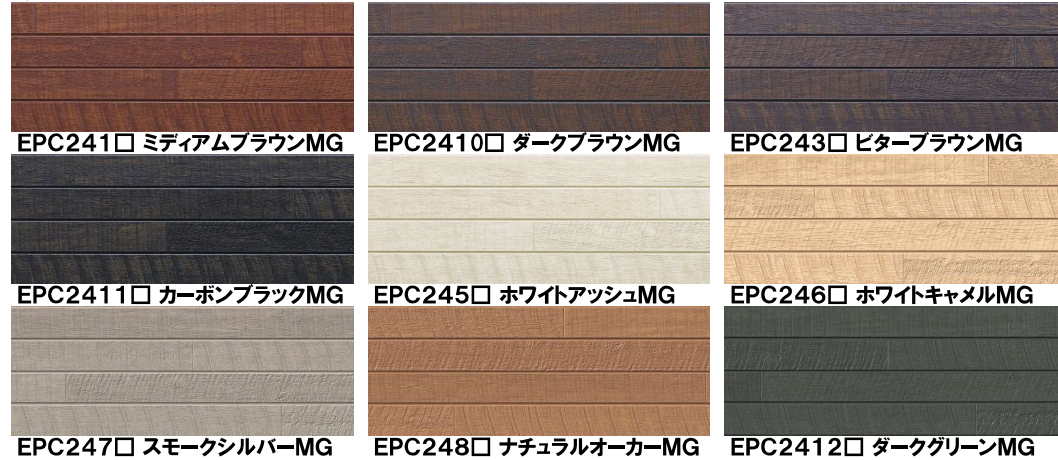

グラベリール

キャストイングウッド

オルデミュール調

印刷物のため、実物の色柄と異なる場合がございます。サンプル等でご確認ください。

美しさが長持ち | プラチナコート

美しさが30年以上続く外壁材

※1 美しさとは「変色・褪色」が目立たないことを指します。

色あせ・ひび割れに強い！
 プラチナコートが再塗装時期を大幅に延ばします！