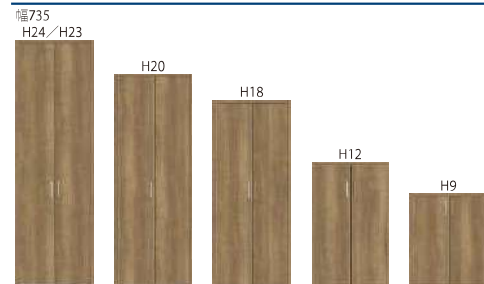

カナエル *Canaeru* C-Design

Color Variation

● その他引戸

框組タイプ

● 収納扉

フラットタイプ (固定枠・三方枠仕様)

● クローゼット

フラットタイプ (固定枠・三方枠仕様)