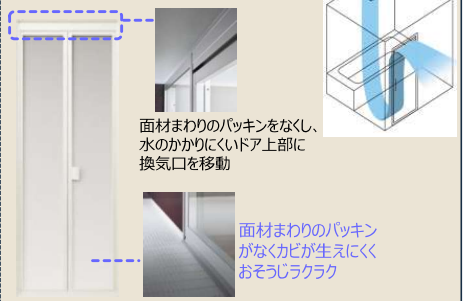

床のスミに目地がないので、
汚れが落としやすい。

微細な凹凸で乾きやすい。

- ①水にぬれても
- ②水の表面張力を壊す効果で水玉が出来にくく
- ③乾きやすい

スキッドドア(ホワイト)

お掃除性と換気性能を両立したドア。

換気口をドア上に移動させたことで、浴室に入った空気がドアに沿って流れ、浴室全体に循環換気します。

面材まわりのパッキンをなくし、水のかかりにくいドア上部に換気口を移動

面材まわりのパッキンがなくカビが生えにくくおそうじラクラク

浴槽

FRP浴槽

◆浴槽形状

エスライン浴槽 アーチ浴槽

◆カラーバリエーション

ピュアホワイト ナチュラル

巻きフタ (フック無) ホップアップ排水栓

床