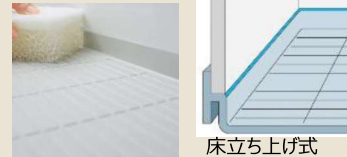

スミピカフロア

床のスミに目地がないので、
汚れが落としやすい。