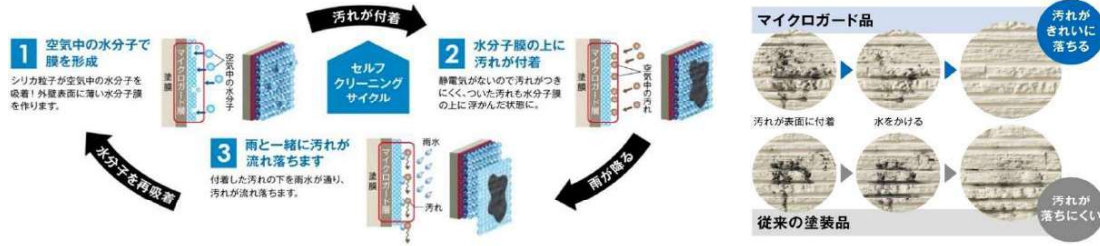

株式会社弥生ハウス 16mm外壁材標準仕様

塗膜特性
アクリル系
マイクロガード

保証対象
製品
本体
10年

特性
耐熱
45
耐寒
3
金推奨

素晴らしい人間環境づくり
NICHIA 二チハ株式会社

キレイが続く | マイクロガード

マイクロガードによる汚れ
外壁の汚れを雨で洗い落とします

雨水で汚れを洗い落とす「セルフクリーニング機能」。

マイクロガードは、外壁に付着した汚れを雨水で繰り返し落とせる「セルフクリーニング機能」。
親水性の効果で空気中の水分子を取り込んで外壁表面に薄い水分子膜を作り、汚れを浮かせて、雨で洗い落とします。

マイクロガードの「美しさ」の実力。

窓サッシの下部は雨筋ができ、汚れやすいものです。
マイクロガードは、その雨を利用して汚れを洗い落とし、外壁をいつまでもキレイに保ちます。

さらに!

マイクロガード品に
防藻・防カビ剤を配合。

マイクロガードの「セルフクリーニング機能」は、藻・カビに対して充分な洗浄効果を発揮しません。そのためマイクロガード品には防藻・防カビ剤を配合し、塗膜表面での藻・カビの生育を抑制しております。

但し、防藻・防カビ剤の効果は社内試験結果に基づく比較であり、効果を保証するものではありません。また、永久的なものでもありません。

築12年が経過してもこの美しさ。汚れが目立たず、新築時の美しさを長期間にわたって保ちます。