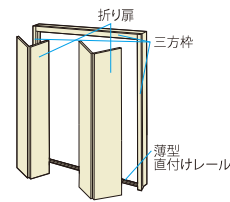

アッシュ
ホワイト色

クローゼット

D-11型

■三方枠仕様(薄型直付けレール)

レールをフロアの上に取り付ける薄型直付けレール。レールの溝が浅く、掃除も簡単にできます。

収納扉

D-11型

収納取手