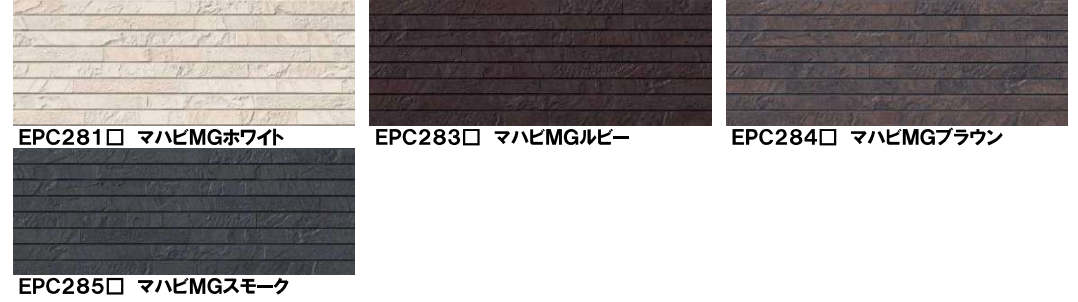

株式会社弥生ハウス 16mm外壁材標準仕様

塗膜特性
アクリル系
マイクロガード

保証対象
製品
本体
10年

特性
耐熱
45
耐寒
3
金推奨

素晴らしい人間環境づくり
NICHIA 二チハ株式会社

キレイが続く | マイクロガード

マイクロガードによる汚れ
外壁の汚れを雨で洗い落とします

雨水で汚れを洗い落とす「セルフクリーニング機能」。

マイクロガードは、外壁に付着した汚れを雨水で繰り返し落とせる「セルフクリーニング機能」。
親水性の効果で空気中の水分子を取り込んで外壁表面に薄い水分子膜を作り、汚れを浮かせて、雨で洗い落とします。

マイクロガードの「美しさ」の実力。

窓サッシの下部は雨筋ができ、汚れやすいものです。
マイクロガードは、その雨を利用して汚れを洗い落とし、外壁をいつまでもキレイに保ちます。

さらに!

マイクロガード品に
防藻・防カビ剤を配合。

マイクロガードの「セルフクリーニング機能」は、藻・カビに対して充分な洗浄効果を発揮しません。そのためマイクロガード品には防藻・防カビ剤を配合し、塗膜表面での藻・カビの生育を抑制しております。

但し、防藻・防カビ剤の効果は社内試験結果に基づく比較であり、効果を保証するものではありません。また、永久的なものでもありません。

築12年が経過してもこの美しさ。汚れが目立たず、新築時の美しさを長期間にわたって保ちます。

シャルムロック

ポメロストーン調

グラベリール

キャストイングウッド

オルデミュール調

印刷物のため、実物の色柄と異なる場合がございます。サンプル等でご確認ください。

モエンエクセラード16