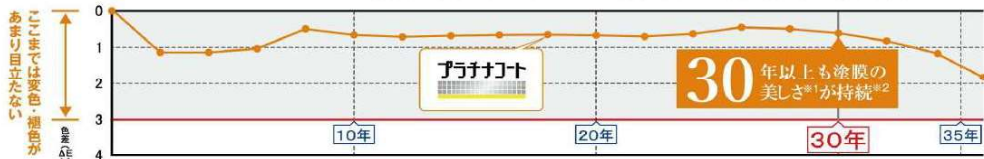

美しさが長持ち | プラチナコート

美しさが30年以上続く外壁材

※1 美しさとは「変色・褪色」が目立たないことを指します。

色あせ・ひび割れに強い！
プラチナコートが再塗装時期を大幅に延ばします！

一般的な外壁材は、紫外線や雨風によって色あせが起こりやすく、10年から15年ごとに再塗装が必要です。「プラチナコート」を施した外壁材なら長期間色あせが目立ちません。そのため、再塗装の時期を大幅に延ばすことができ、メンテナンスコストを抑えられます。

独自の厳しい試験基準をクリア！

「プラチナコート」は、厳しい基準を設定した独自の促進耐候性試験によって、耐候性の高さを実証しており、長期間にわたって美しい外観を維持します。

■社内試験結果(当社独自基準)〔促進耐候性試験(SWOM試験)〕 強い陽射しや熱、雨などの過酷な自然環境を再現する試験です。

※上記は「プラチナコート」の一例をグラフにしたものです。商品の濃淡によって色差の値が変わります。

※1 美しさとは「変色・褪色」が目立たないことを指します。

※2 住宅の地域、環境や使用条件によって劣化の進行状況が異なりますので、メンテナンススケジュールについては住宅会社様または工務店様にご相談ください。

美しさが持続する超高耐候塗料 プラチナコート

分子結合力が紫外線より強い！

「プラチナコート」は分子に443kJ/molの結合エネルギーを持つSi-O結合を含みます。Si-O結合は紫外線エネルギーの413kJ/molを上回る安定した結合力を持つため、外壁材をしっかりガードすることができます。

※Si-O分子結合力の引用:化学便覧 基礎編 改訂3版(丸善株式会社発行)
※紫外線エネルギー:紫外線波長290nmにて計算

バランスの取れたハイブリッド塗料！

「プラチナコート」は、色あせに強い無機塗料と、ひび割れに強い有機塗料を最適配合。無機・有機両方の特性をバランス良く活かし、塗膜のひび割れからの雨水の侵入や紫外線による劣化を防ぎます。