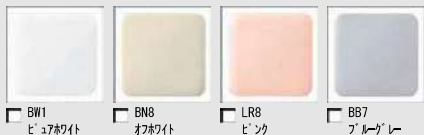

カラーバリエーション

リモコンデザイン