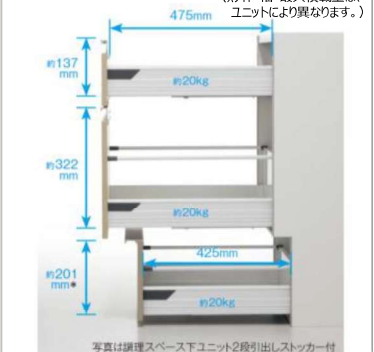

写真は調理スペース下ユニット2段引出しストッカー付
※フロアストッカーの有効高さは、ユニット高さが850mmの場合です。高さ800mmの場合は50mm低くなり、高さ900mmの場合は50mm高くなります。

扉柄

20グレード

CT20シリーズ

ソフトウォールナット柄

ソフトチーク柄

ナチュラルチェスナット柄

ホワイトアッシュ柄

グレーオーク柄

ハンドル取っ手

HAN

HAE

CH20シリーズ

ヴァンテージメタル柄

ヴァンテージブラウン柄

スクラッチメタル柄

アースホワイト

アルミライン取っ手

HCD

HCE

CL20シリーズ

ベージュ

ピュアティホワイト

ネイビー

アルペロブラック

アルペロホワイト

HDA

HDE

10グレード

CG10シリーズ

テラコッタブラウン

ポタリーベージュ

CD10シリーズ

グレイッシュグリーン

アルミライン取っ手

LCA

LCK

CI10シリーズ

ホワイト

シンク

Gシンク76

材質：ステンレス（排水トラップは樹脂製）
洗剤ラックを標準装備。
幅760×奥行最大515/最小426×深さ200mm
(内寸)mm

洗剤ラック
(標準装備)

サイズ

426

760

200

515

排水プレート

加熱機器

ガスコンロ ホーロートップ

幅600mm

片面焼きグリル【正面：ブラック色】
トッププレート：グレー色
<JUAEG32T1V>

食器洗い乾燥機

44点（約6人分）の食器を洗えます。

食器洗い乾燥機

深型 ※食器下ローラーレール収納有
ドアパネル仕様 ブラック色
ストリーム洗浄 スムデザイン 低温コース
ソフト排気温 <JUAE45HD9K>

水栓金具

蛇口一体型浄水器

みず工房
スタンダード
タカギ製
JA496MN-9NTN03

カウンター

選べるカウンター高さ

使う方の身長に合わせて3種類のカウンター高さを選べます。
(価格は同一です。)

人造大理石カウンター
【グラニューホワイト】

900mm

850mm ←標準の高さ

800mm

ウォールユニット

ウォールユニット高さ

700mm 取っ手レス扉

耐震ロック

耐震ロック機構を標準装備

ソフトダウン※1台のみ
ウォールユニット W900

フード

常時換気

スマートフードII
ブラック色(E)・上幕板ブラック・
LED照明・フィルター付。

キッチンボード

鏡面調メラミン
樹脂化粧シート柄
(3mm厚)

プレーン柄ホワイト