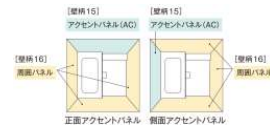

Oflora

パナソニック バスルーム オフロラ

※イメージ写真のため実際の仕様とは異なる場合がございます。

浴槽

アクセントパネル (AC) : Bグレード

■正面アクセントパネル/側面アクセントパネル

壁1面にアクセントパネル(AC)を採用し、他3面を周囲パネルで構成。

■全柄同柄パネル