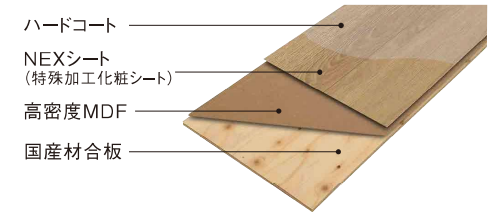

Canariu C-Design カナエル C12・Jベース

- 抗菌
- ワックス不要
- 耐汚れ
- 耐車イス
- 耐凹みキズ
- 耐擦りキズ
- 耐電気カーペット
- クラックレス
- 床暖房対応

■ワックス不要・抗菌対策

ワックスがけが不要なフロアで、日頃のお手入れもカンタン。また、表面に安全性の高い抗菌処理を施し、各種細菌の繁殖を抑制します。床を清潔に保ち、お子様やお年寄りのいるご家庭でも安心です。

■耐汚れ

水や汚れが染み込みにくく、食べこぼし等も拭きとりやすい床材です。
※水やコーヒー、醤油、薬品などをこぼした場合はすぐに拭き取ってください。