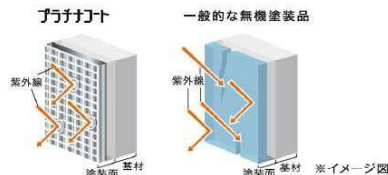

2024年10月現在