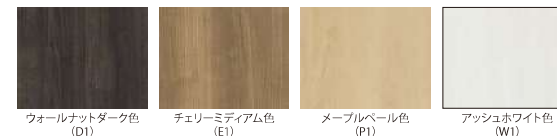

カナエル *Canaeru* C-Design

Color Variation