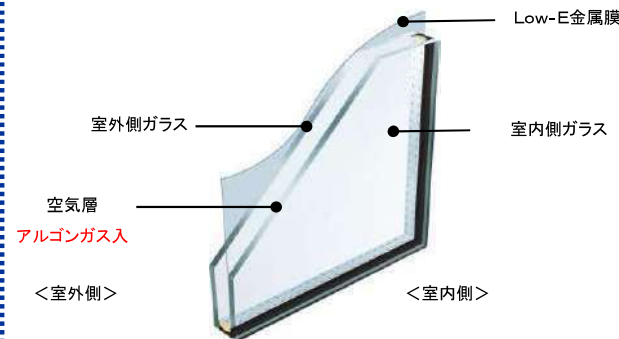

※3 住宅型式性能認定による(ガラスの仕様により異なります。)

弥生建設様オリジナルカラーバリエーション

外観	ブラウン (B1)	カムブラック (B7)	ホワイト (YW)	ブラチナステン (H2)
内観	ダークブラウン (CM)	カムグラック (B7)	ホワイト (YW)	ブラチナステン (ET)

※浴室用サッシの内観色は全色ホワイトとなります

ガラス一覧

Low-E複層ガラス (断熱タイプ)

室内側ガラスをLow-E金属膜でコーティングすることによって暖かい太陽光を取り込み、室内の暖房熱を逃がさない複層ガラスです。