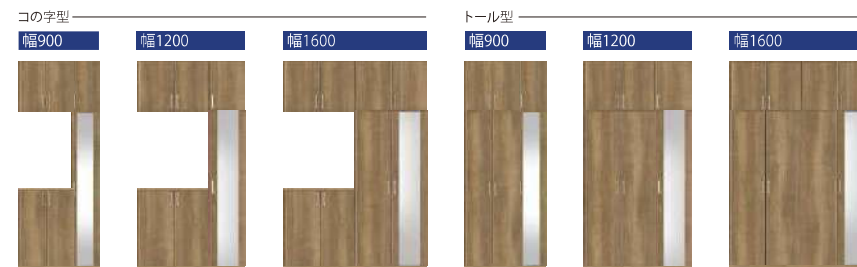

● 玄関収納

フラットタイプ