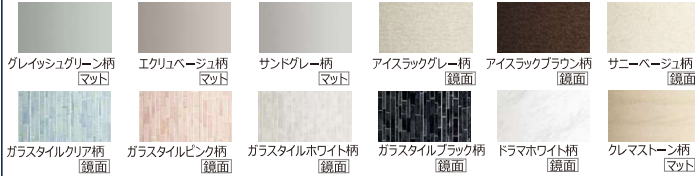

■正面アクセントパネル/側面アクセントパネル

壁1面にアクセントパネル(AC)を採用し、他3面を周囲パネルで構成。