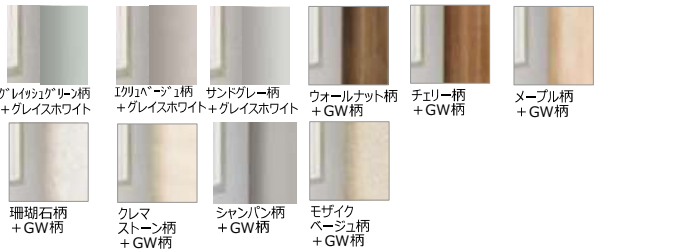

Oflora

パナソニック バスルーム オフローラ

※イメージ写真のため実際の仕様とは異なる場合がございます。

浴槽

Bグレード

Dグレード

心地よい
くつろぎの空間へ。

キレイがつづく工夫が、
すみずみに。
使う人の笑顔を考えて、
誰でもお掃除ラクラクな
バスルームです。

ささっと排水口

水の流れてごみがまわり
サツと捨てられます。

髪の毛が集まりやすく、
捨てやすい形状の
ヘアキャッチャー。

浴槽

FRP浴槽

◆浴槽形状

◆カラーバリエーション

カウンター

水栓

スミピカフロア

床のスミに目地がないので、
汚れが落としやすい。

- ① 水にぬれても
- ② 水の表面張力を壊す効果で水玉が出来にくく
- ③ 乾きやすい

スキッドドア(ホワイト)

お掃除性と換気性能を両立したドア。

床

エプロン

天井

照明

ドア

ミラー

収納棚

タオル掛け

握りバー