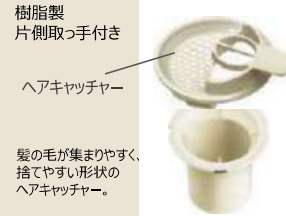

ささっと排水口

水の流れてごみがまわり
サツと捨てられます。

髪の毛が集まりやすく、
捨てやすい形状の
ヘアキャッチャー。

浴槽

FRP浴槽

◆浴槽形状

◆カラーバリエーション

カウンター