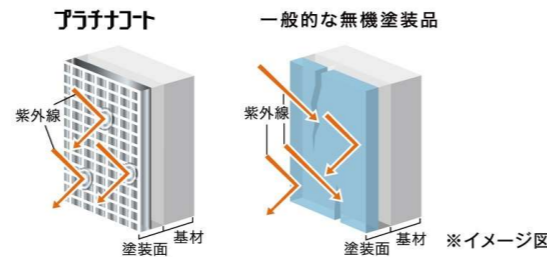

※Si-O分子結合力の引用:化学便覧 基礎編 改訂3版(丸善株式会社発行)
※紫外線エネルギー:紫外線波長290nmにて計算

バランスの取れたハイブリッド塗料!

「プラチナコート」は、色あせに強い無機塗料と、ひび割れに強い有機塗料を最適配合。無機・有機両方の特性をバランス良く活かし、塗膜のひび割れからの雨水の侵入や紫外線による劣化を防ぎます。