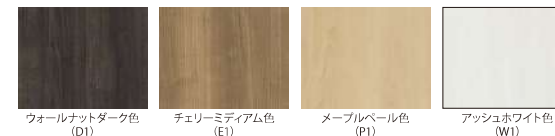

Color Variation

● その他引戸

框組タイプ

● 収納扉

フラットタイプ (固定枠・三方枠仕様)

● クローゼット

フラットタイプ (固定枠・三方枠仕様)

ピボット
扉を開くときは、両サイドのピボットが枠に固定されていますので、開閉がスムーズに行えます。