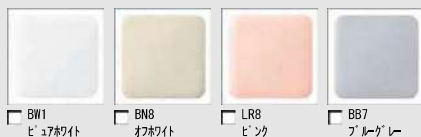

カラーバリエーション

□ BW1 ビューホワイト
□ BN8 オリーブホワイト
□ LR8 ピンク
□ BB7 ブルーグレー

キレイ機能

便器のフチを丸ごとなくし、サッとひと拭き、お掃除ラクラクです。

断面図

パワーストリーム洗浄

強力な水流が便器鉢内のすみずみまで回り、少ない水でもしっかり汚れを洗い流します。

写真は洗浄イメージです。