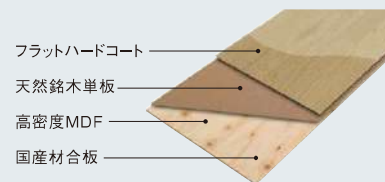

※天然木を使用していますので、ヒースごとに色柄が異なります。
※天然木のため、突板樹種によっては塗装表面に木目に沿った凹凸が入ることがあります。