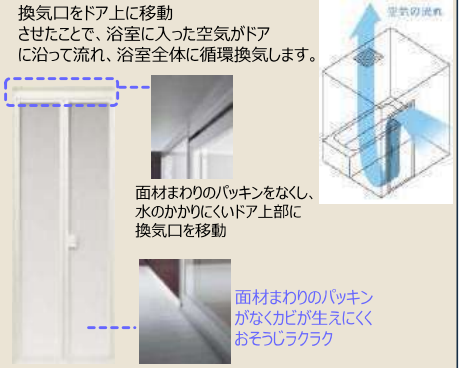

ささっと排水口

水の流れてごみがまわり
サツと捨てられます。

髪の毛が集まりやすく、
捨てやすい形状の
ヘアキャッチャー。

浴槽

FRP浴槽

◆浴槽形状

◆カラーバリエーション

カウンター

水栓

スミピカフロア

床のスミに目地がないので、
汚れが落としやすい。

- ① 水にぬれても
- ② 水の表面張力を壊す効果で水玉が出来にくく
- ③ 乾きやすい

スキッドドア(ホワイト)

お掃除性と換気性能を両立したドア。

床

エプロン