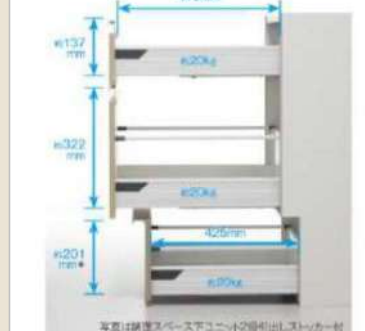

※収納パーツはオプションになります

包丁差しロック機構無し
の包丁差しが付いています。

シンク下スライド

扉柄ストッカー

取っ手がストッカー上部にあるから引き出しやすい。

フルオープンスライドレールソフトクローズ機構

有効寸法・最大積載量

(571)*幅・最大積載量は、ユニットにより異なります。)