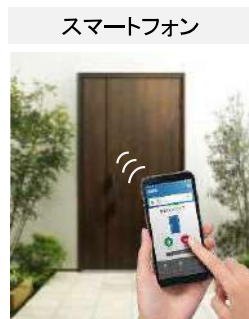

■ 『ピタットKey』特長

タグキーを近づけるだけでカギを開け閉めできます

アプリ上での操作でも、リモコン操作のようにカギの施錠を行うことができます。※アプリを操作する際は、ドア付近(約3m以内)に近づいてください。ドアから離れた位置では操作できません。

タグキー×3
(非常用収納カギ×3)

非常用収納カギを内蔵 携帯に便利なストラップ穴

非常用カギ×2
(ディンプルキー)

スマートコントロールキー専用アプリ ※ダウンロードが必要です