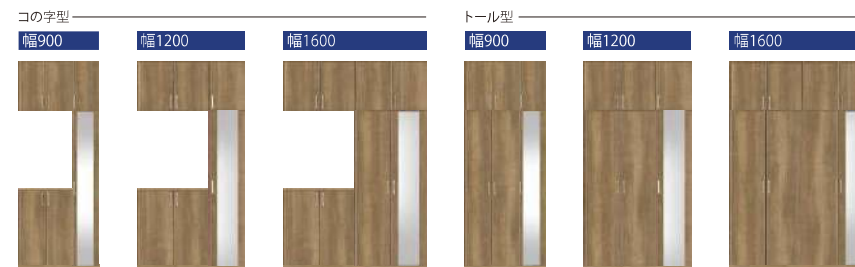

● 玄関収納

フラットタイプ