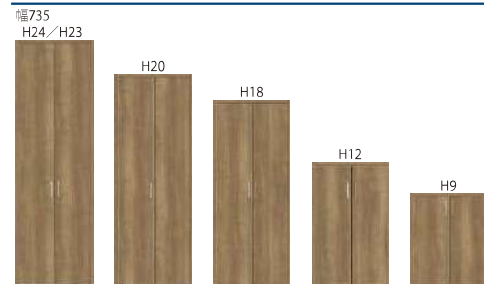

Color Variation

● その他引戸

框組タイプ

● 収納扉

フラットタイプ (固定枠・三方枠仕様)

● クローゼット

フラットタイプ (固定枠・三方枠仕様)

ピボット
扉を開くときは、両サイドのピボットが枠に固定されていますので、開閉がスムーズに行えます。