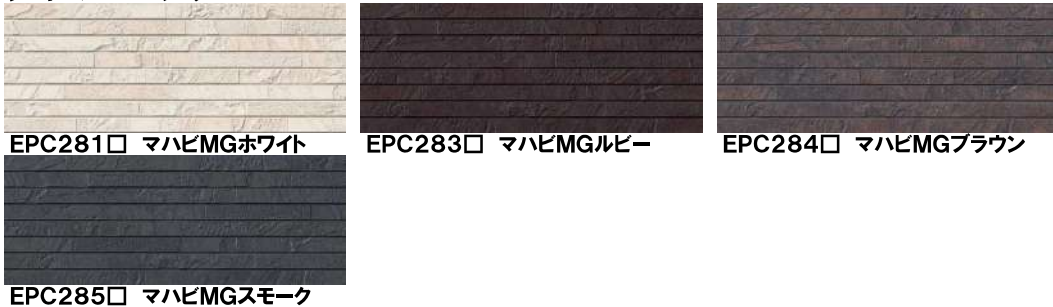

キレイが続く | マイクロガード

雨水で汚れを洗い落とす「セルフクリーニング機能」。

マイクロガードは、外壁に付着した汚れを雨水で繰り返し落とせる「セルフクリーニング機能」。親水性の効果で空気中の水分子を取り込んで外壁表面に薄い水分子膜を作り、汚れを浮かせて、雨で洗い落とします。

マイクロガードの「美しさ」の実力。

窓サッシの下部は雨筋ができ、汚れやすいものです。マイクロガードは、その雨を利用して汚れを洗い落とし、外壁をいつまでもキレイに保ちます。

さらに!

マイクロガード品に防藻・防カビ剤を配合。

マイクロガードの「セルフクリーニング機能」は、藻・カビに対して充分な洗浄効果を発揮しません。そのためマイクロガード品には防藻・防カビ剤を配合し、塗膜表面での藻・カビの生育を抑制しております。

但し、防藻・防カビ剤の効果は社内試験結果に基づく比較であり、効果を保証するものではありません。また、永久的なものでもありません。

シャルムロック

ポメロストーン調

グラベリール

キャストイングウッド

オルデミュール調

印刷物のため、実物の色柄と異なる場合がございます。サンプル等でご確認ください。