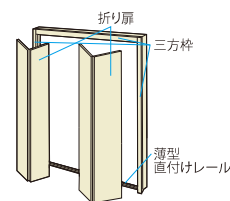

アッシュ
ホワイト色

クローゼット

D-11型

■三方枠仕様(薄型直付けレール)

レールをフロアの上に取り付ける薄型直付けレール。レールの溝が浅く、掃除も簡単にできます。

収納扉

D-11型

収納取手