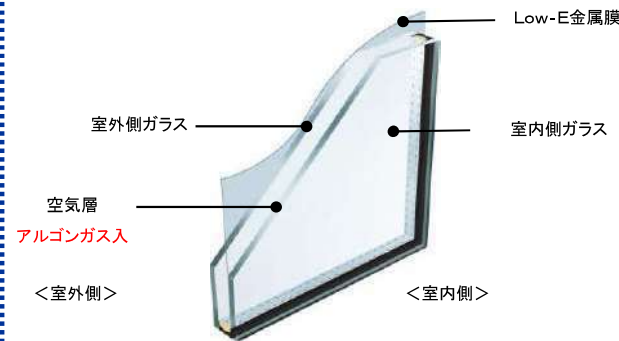

ガラス一覧

Low-E複層ガラス (断熱タイプ)

室内側ガラスをLow-E金属膜でコーティングすることによって暖かい太陽光を取り込み、室内の暖房熱を逃がさない複層ガラスです。

アルゴンガス入り

アルゴンガスは熱を伝えにくく空気よりも比重が重い特性があるため、空気層の対流を抑えて断熱効果を高めます。

- 抗菌
- ワックス不要
- 耐汚れ
- 耐車イス
- 耐凹みキズ
- 耐擦りキズ
- 耐電気カーペット
- クラックレス
- 床暖房対応