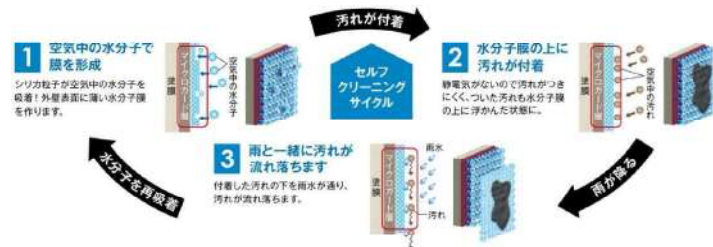

《フラット35S対応》

弥生ハウス標準仕様書

YAYOIHOUSE

- ◇ 外壁 : ニチハ
- ◇ 外装建具 : YKKaP
- ◇ 玄関ドア : YKKaP
- ◇ 内装建具・収納扉・玄関収納 : NODA
- ◇ システムキッチン : Panasonic
- ◇ 洗面化粧台 : Panasonic
- ◇ トイレ : LIXIL
- ◇ システムバス : Panasonic
- ◇ エクステリア(外構) : LIXIL

キレイが続く | マイクロガード

雨水で汚れを洗い落とす「セルフクリーニング機能」。

マイクロガードは、外壁に付着した汚れを雨水で繰り返し落とせる「セルフクリーニング機能」。親水性の効果で空気中の水分子を取り込んで外壁表面に薄い水分子膜を作り、汚れを浮かせて、雨で洗い落とします。

マイクロガードの「美しさ」の実力。

窓サッシの下部は雨筋ができ、汚れやすいものです。マイクロガードは、その雨を利用して汚れを洗い落とし、外壁をいつまでもキレイに保ちます。