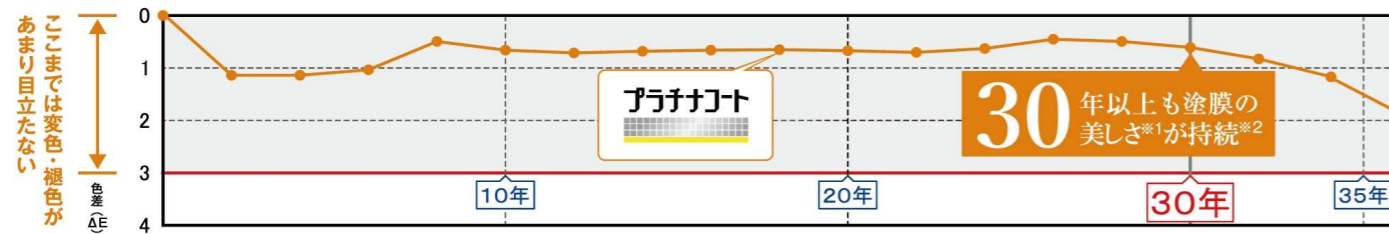

色あせ・ひび割れに強い！
プラチナコートが再塗装時期を大幅に延ばします！

一般的な外壁材は、紫外線や雨風によって色あせが起りやすく、10年から15年ごとに再塗装が必要です。「プラチナコート」を施した外壁材なら長期間色あせが目立ちません。そのため、再塗装の時期を大幅に延ばすことができ、メンテナンスコストを抑えられます。

独自の厳しい試験基準をクリア!

「プラチナコート」は、厳しい基準を設定した独自の促進耐候性試験によって、耐候性の高さを実証しており、長期間にわたって美しい外観を維持します。